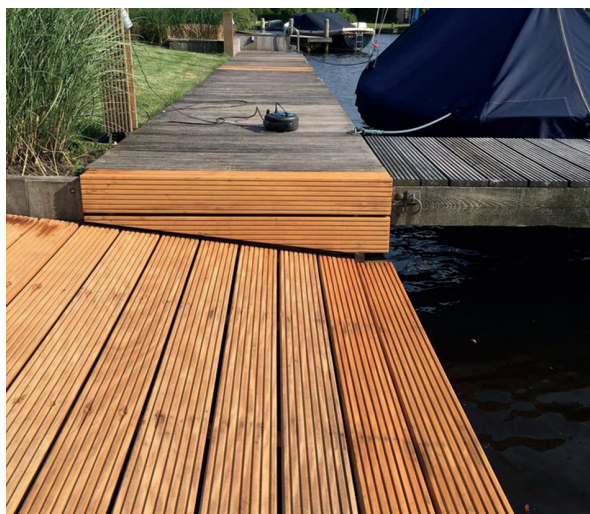

bilinga.

Bilinga dekdelen (terrasvlonders)
Duurzaam en sterk tuinhout

Zoekt u duurzaam en sterk tuinhout?

Ontdek de Bilinga dekdelen. Deze vlonderdelen zijn gemaakt van een populaire houtsoort uit West-Afrika. Bilinga is een hardhoutsoort met een bruin-geelachtige kleur die een warme uitstraling geeft. Geschikt voor tal van buitentoepassingen zoals vlonders en steigers.

Bilinga is een hoogwaardige hardhoutsoort die bekend staat om zijn sterkte, duurzaamheid en veelzijdigheid.

Voordelen

- Goede sterkte eigenschappen
- Bloed niet in vergelijking tot Kapur
- Kunstmatig gedroogd (KD)
- De delen zijn tweezijdig toepasbaar (1 zijde gegroefd, 1 zijde vlak).
- Behandelen is niet nodig, tenzij je de originele kleur wilt behouden. Het hout verkleurt van een bruin-geelachtige kleur naar potloodgrijs.
- Zeer geschikt voor vlonders en steigers.

Bouw mee aan een duurzame toekomst

Bestel je Bilinga dekdelen bij Verdouw. Verkrijgbaar in de maten 27x140 mm. Je kunt kiezen uit meerdere lengtes: 240 cm, 360 cm, 420 cm en 450 cm.

Vestiging Gouda

Fluwelensingel 95
2806 CG Gouda
Telefoon 0182 597 300