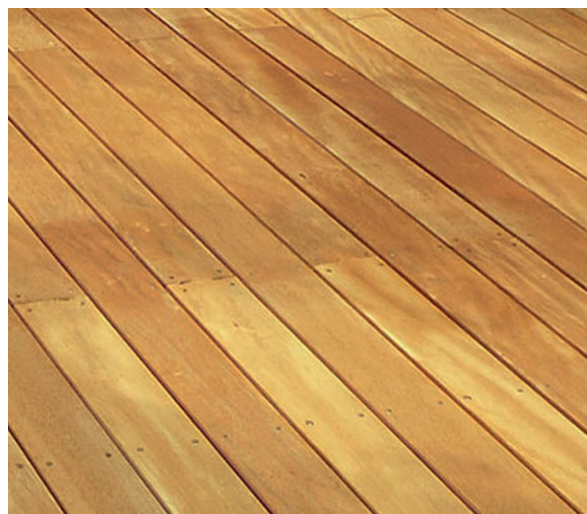

bilinga.

Bilinga dekdelen (terrasvlonders)
Duurzaam en sterk tuinhout

Zoekt u duurzaam en sterk tuinhout?

Ontdek de Bilinga dekdelen. Deze vlonderdelen zijn gemaakt van een populaire houtsoort uit West-Afrika. Bilinga is een hardhoutsoort met een bruin-geelachtige kleur die een warme uitstraling geeft. Geschikt voor tal van buitentoepassingen zoals vlonders en steigers.

Bilinga is een hoogwaardige hardhoutsoort die bekend staat om zijn sterkte, duurzaamheid en veelzijdigheid.

Voordelen

- Goede sterkte eigenschappen
- Bloed niet in vergelijking tot Kapur
- Kunstmatig gedroogd (KD)
- De delen zijn tweezijdig toepasbaar (1 zijde gegroefd, 1 zijde vlak).
- Behandelen is niet nodig, tenzij je de originele kleur wilt behouden. Het hout verkleurt van een bruin-geelachtige kleur naar potloodgrijs.
- Zeer geschikt voor vlonders en steigers.