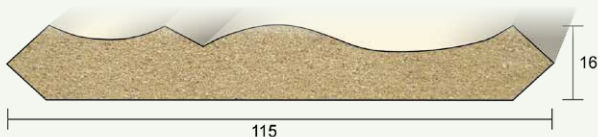

LENGTE

4880 mm

115

16

AFMETINGEN

12 x 77 mm

Per bos van 4 stuks

wit voorgelakt

LENGTE

4880 mm