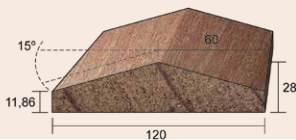

EZELSRUG

MERANTI

28 x 120 mm

Per stuk