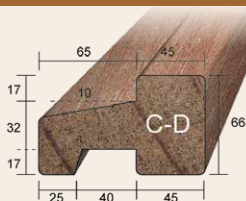

C-D PROFIEL

MERANTI
66 x 110 mm
Onderdorpel en kalf
Per stuk