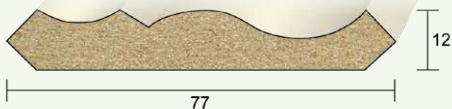

PLAFONDLIJST 77 / 115

77

12

AFMETINGEN

12 x 77 mm

Per bos van 4 stuks

wit voorgelakt