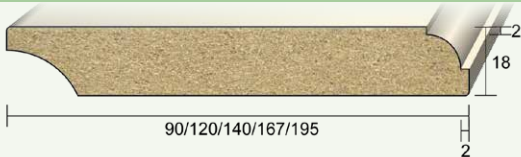

PLINT MET KRAAL

90/120/140/167/195

18

2

AFMETING

18 x 90 mm

18 x 120 mm

Per bos van 4 stuks

wit voorgelakt

wit voorgelakt

LENGTE

4880 mm

4880 mm

18 x 140 mm

18 x 167 mm

18 x 195 mm

Per bos van 3 stuks

wit voorgelakt

wit voorgelakt

wit voorgelakt

4880 mm

4880 mm

4880 mm