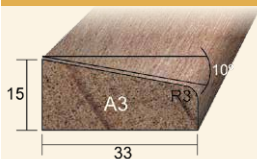

A3

MERANTI

15 x 33 mm

Per bos van 10 stuks