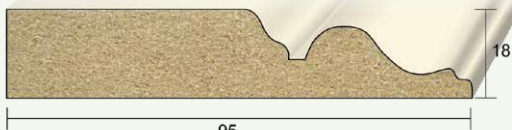

ENGELSE PLINT

95

18

AFMETINGEN

18 x 95 mm

Per bos van 4 stuks

wit voorgelakt

LENGTE

4880 mm