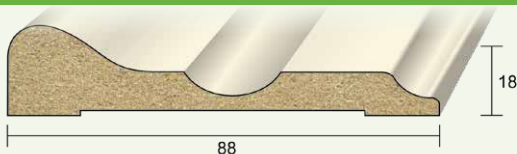

DEURLIJST 88

AFMETINGEN

18 x 88 mm
Per bos van 4 stuks

wit voorgelakt

LENGTE

4880 mm