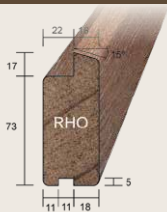

RHO

MERANTI
40 x 90 mm
Onderdorpel
Per stuk