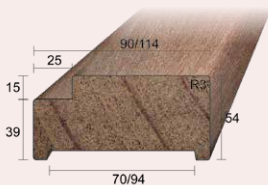

BINNENDEURKOZIJNEN

BOVENDORPEL

STOMP OF OPDEK

MERANTI / GRELEN / VUREN

54 x 90 mm / 54 x 114 mm
Totale hoogte 2380 mm

Per set bestaande uit:
2 x zijstijl
1 x bovendorpel
1 x stellat

BINNENDEURKOZIJNEN BOVENLICHT

BOVENDORPEL

STOMP OF OPDEK

MERANTI / GRELEN / VUREN

54 x 90 mm / 54 x 114 mm
Totale hoogte 2800 mm

Per set bestaande uit:
2 x zijstijl
1 x bovendorpel
1 x tussendorpel
1 x stellat

STOMP

OPDEK