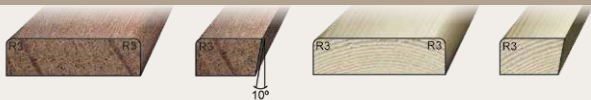

KOPLATTEN

MODEL E (RECHT)

VUREN EN MERANTI

12 x 32 mm
12 x 37 mm
12 x 45 mm
12 x 68 mm
Per bos van 10 stuks

GRENEN 60 MU WIT

12 x 45 mm
Per bos van 10 stuks

MODEL HALVE E

VUREN EN MARANTI

12 x 20 mm
12 x 28 mm
12 x 34 mm
12 x 37 mm
12 x 45 mm
12 x 68 mm
Per bos van 10 stuks