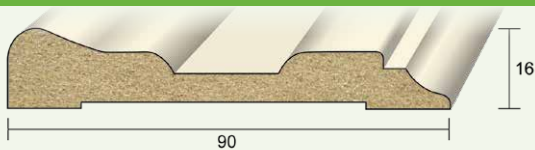

DEURLIJST 90

AFMETINGEN

16 x 90 mm
Per bos van 4 stuks

wit voorgelakt

LENGTE

4880 mm