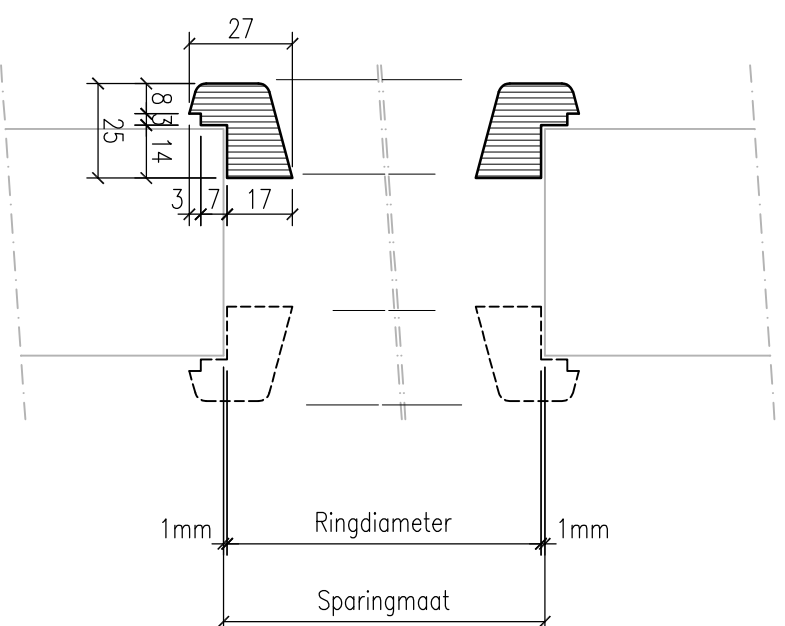

Multiplex glazing type A1

met kitspanning 3x3mm
Materiaal: Door-en-door Okourné multiplex
Exterieur verlijmd
Uitvoering: Geschuurd
Toepassing: Enkelglas

Afwijkende maatvoeringen op aanvraag leverbaar