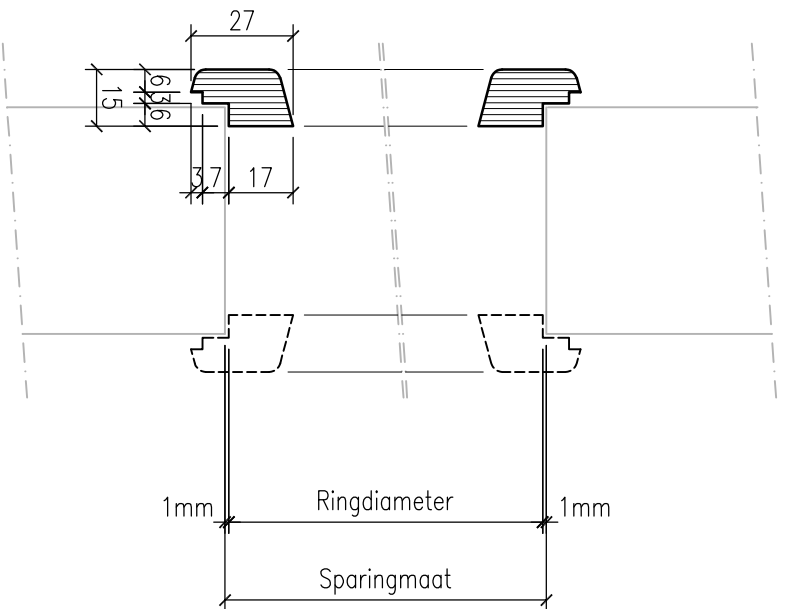

Multiplex glazing type B1

met kitspanning 3x3mm

Materiaal: Door-en-door Okourné multiplex
Exterieur verlijmd
Uitvoering: Geschuurd
Toepassing: Isolatieglas