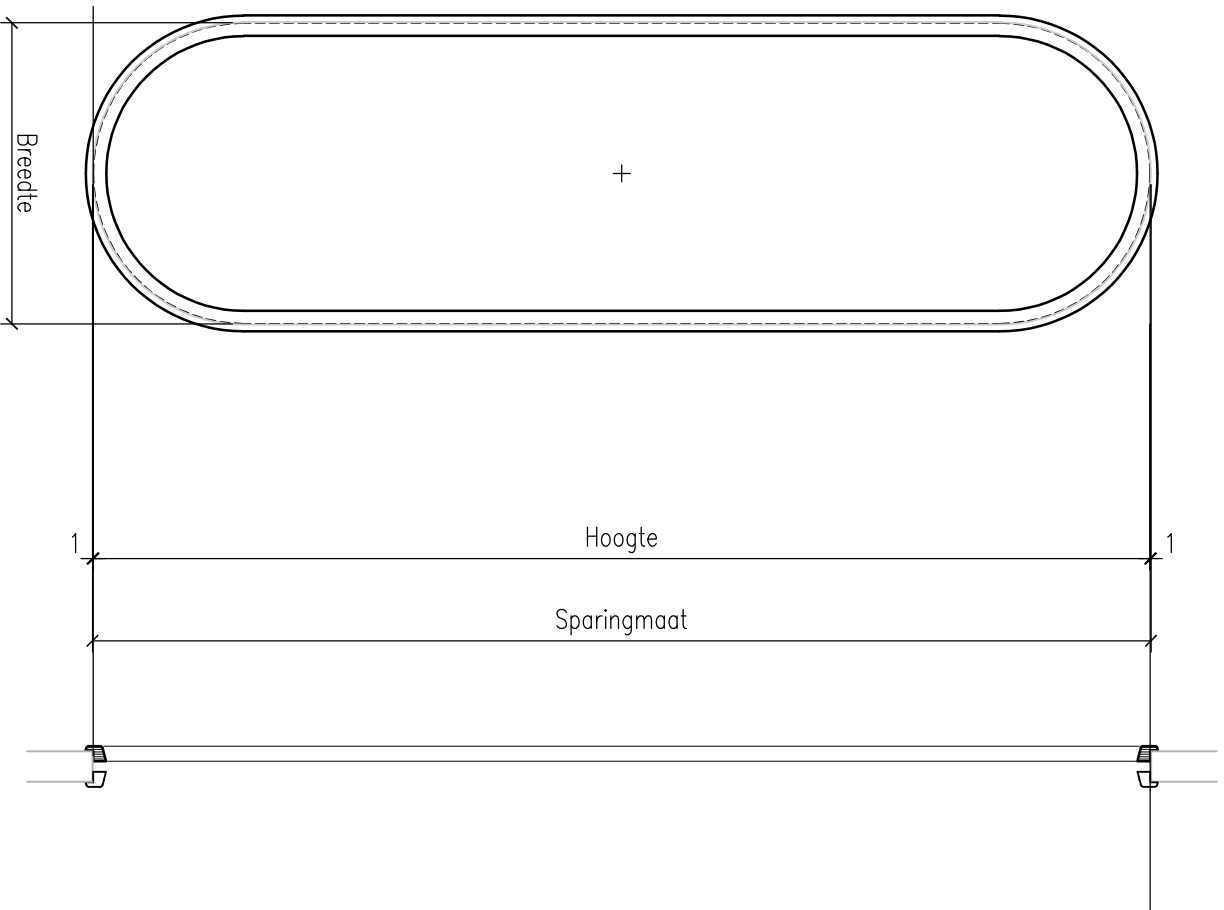

Model	Ringdiameter (mm)
Ø 250	248
Ø 300	298
Ø 350	348
Ø 400	398
Ø 450	448
Ø 500	498
Ø 600	598

Model	Breedte	Hoogte
Ovqdl 25140	248 mm	1398 mm
Ovqdl 30140	298 mm	1398 mm
Ovqdl 40140	398 mm	1398 mm
Ovqdl 50140	498 mm	1398 mm
Ovqdl 25040	248 mm	398 mm

Model	Breedte	Hoogte
Halve maan	478 mm	1326 mm