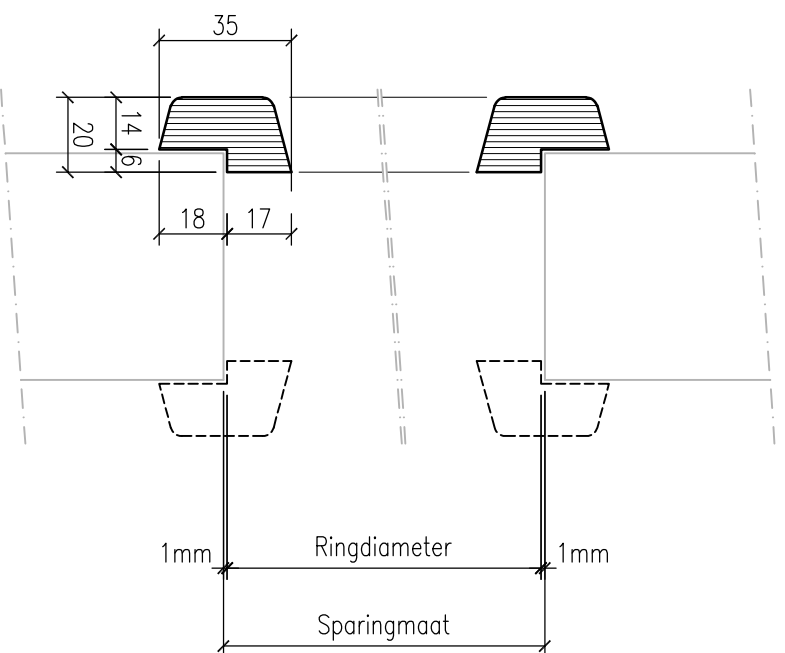

Multiplex glasring type G

Materiaal: Door-en-door Okourné multiplex
Exterieur verlijmd
Uitvoering: Geschuurd
Toepassing: Isolatie glas