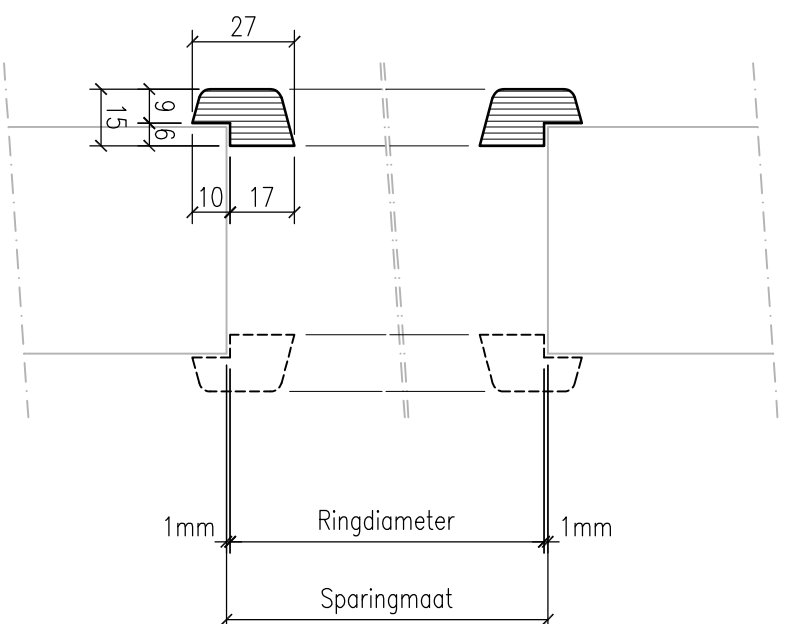

Multiplex glazing type B

Materiaal: Door-en-door Okourné multiplex
Exterieur verlijmd
Uitvoering: Geschuurd
Toepassing: Isolatieglas

Afwijkende maatvoeringen op aanvraag leverbaar