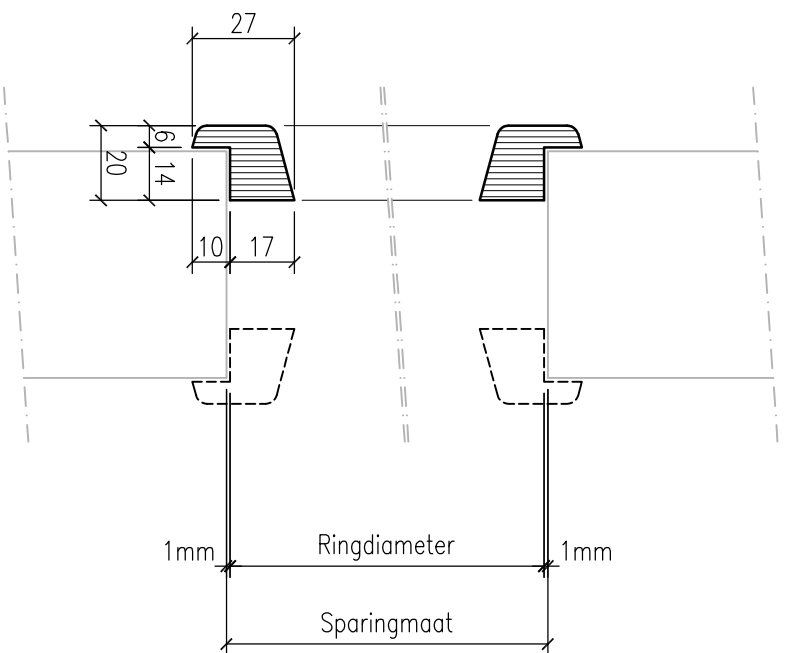

Model	Ringdiameter (mm)
Ø 250	248
Ø 300	298
Ø 350	348
Ø 400	398
Ø 450	448
Ø 500	498
Ø 600	598

Model	Breedte	Hoogte
Ovqdl 25140	248 mm	1398 mm
Ovqdl 30140	298 mm	1398 mm
Ovqdl 40140	398 mm	1398 mm
Ovqdl 50140	498 mm	1398 mm
Ovqdl 25040	248 mm	398 mm

Model	Breedte	Hoogte
Halve maan	478 mm	1326 mm