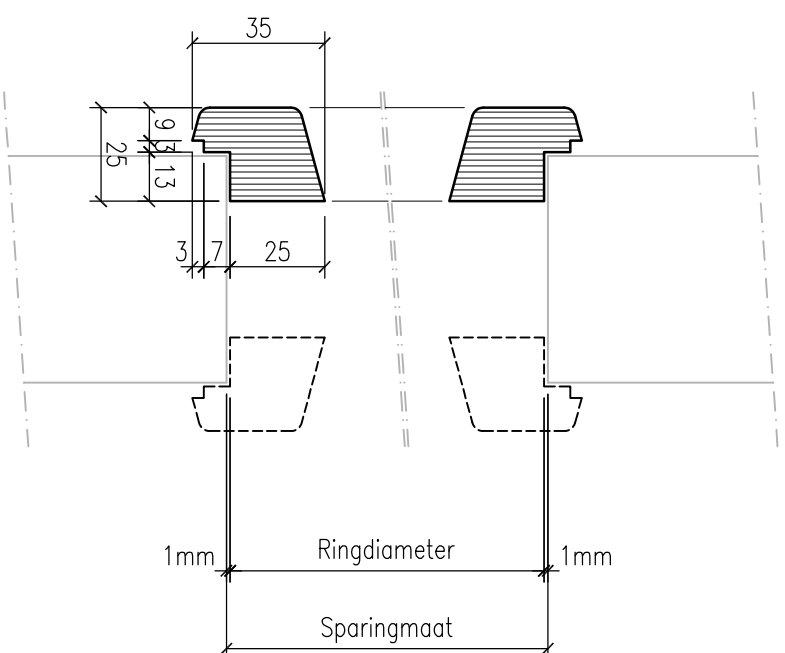

Multiplex glazing type C1

met kitspanning 3x3mm

Materiaal: Door-en-door Okourné multiplex
Exterieur verlijmd
Uitvoering: Geschuurd
Toepassing: Enkelglas (brandvertragend)

Afwijkende maatvoeringen op aanvraag leverbaar