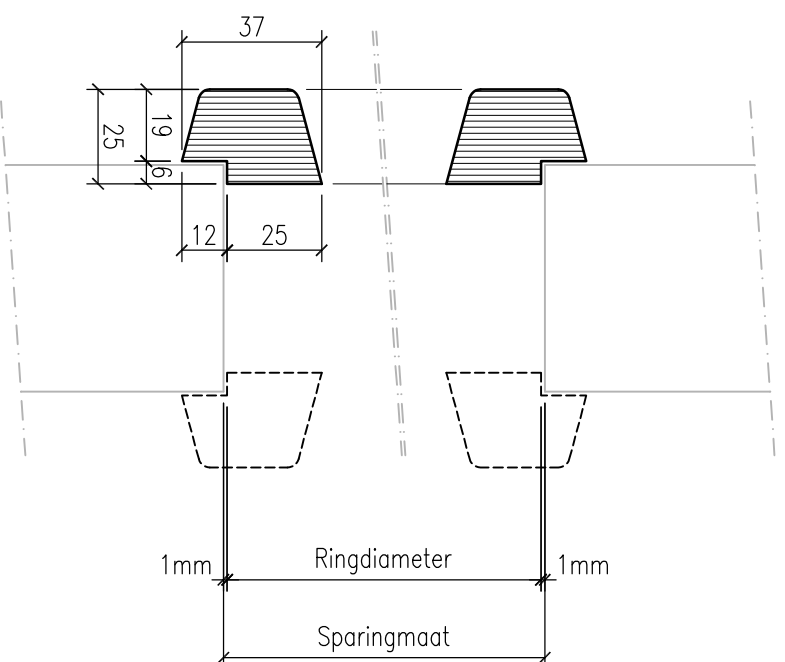

Multiplex glazing type K

Materiaal: Door-en-door Okourné multiplex
Exterieur verlijmd
Uitvoering: Geschuurd
Toepassing: Isolatieglas (brandvertragend)

Afwijkende maatvoeringen op aanvraag leverbaar