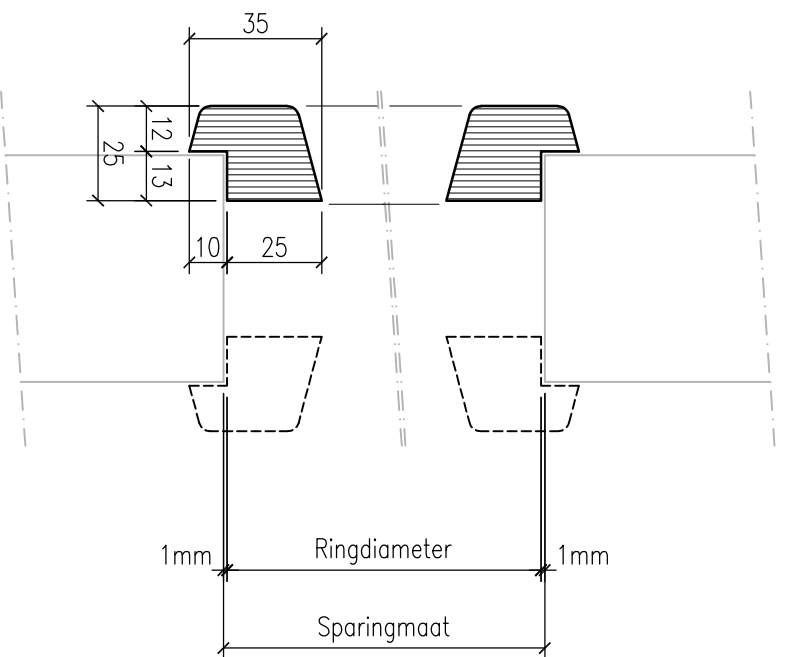

Multiplex glazing type E

Materiaal: Door-en-door Okourné multiplex
Exterieur verlijmd
Uitvoering: Geschuurd
Toepassing: Enkel glas (brandvertragend)