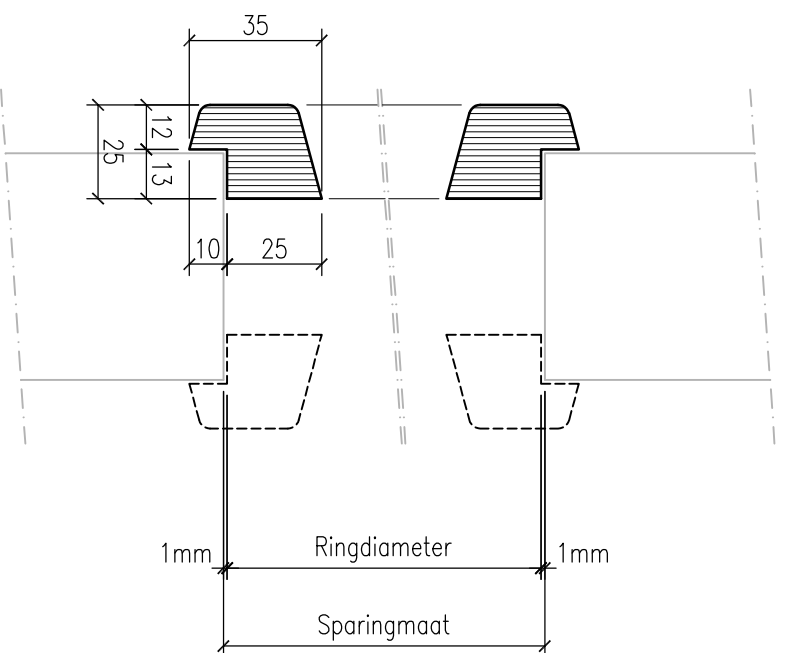

Multiplex glazing type C

Materiaal: Door-en-door Okourné multiplex
Exterieur verlijmd
Uitvoering: Geschuurd
Toepassing: Enkel glas (brandvertrogend)