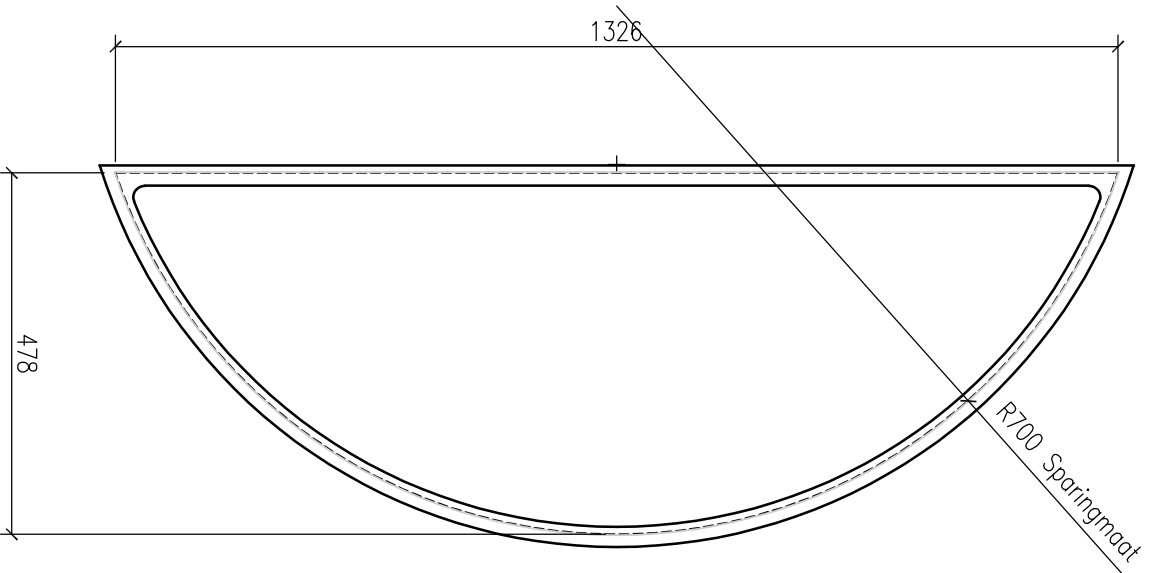

Model	Ringdiameter (mm)
Ø 250	248
Ø 300	298
Ø 350	348
Ø 400	398
Ø 450	448
Ø 500	498
Ø 600	598

Model	Breedte	Hoogte
Ovqdl 25140	248 mm	1398 mm
Ovqdl 30140	298 mm	1398 mm
Ovqdl 40140	398 mm	1398 mm
Ovqdl 50140	498 mm	1398 mm
Ovqdl 25040	248 mm	398 mm

Model	Breedte	Hoogte
Halve maan	478 mm	1326 mm