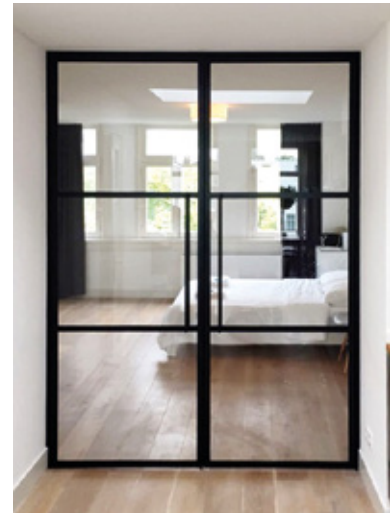

verdouw.

Stalen deuren | basic collectie

**een stijlvol
interieur. goed
voor elkaar.**

Stalen deuren | basic collectie

Kies de stalen binnendeur die bij u past. Ensuite deuren, een chique taatsdeur of een vast kozijn. De stalen ruimteverdelers zijn een designoplossing voor iedere ruimte en ieder interieur. Altijd met een slank profiel, op maat gemaakt en direct klaar voor montage. Bepaal de afmeting, het type deur, de indeling en het glas, en ontvang een offerte op maat.

Met slank profiel

De deuren en kozijnen van de Verdouw Basic collectie hebben een slank profiel en daardoor een maximaal glasoppervlak. Dit zorgt voor een strak design en optimale lichtinval.

Op maat gemaakt

We leveren de stalen deuren en kozijnen in de maat, indeling en kleur die u wilt. Door het speciale profiel kan het kozijn snel en eenvoudig gemonteerd worden.

Optimale lichtinval

Met een stalen deur of pui versterkt u de ruimtelijkheid in de woning en dus ervaart u de maximale beleving van de ruimte. Kou, tocht en geluid? Dat blijft in de andere ruimte.