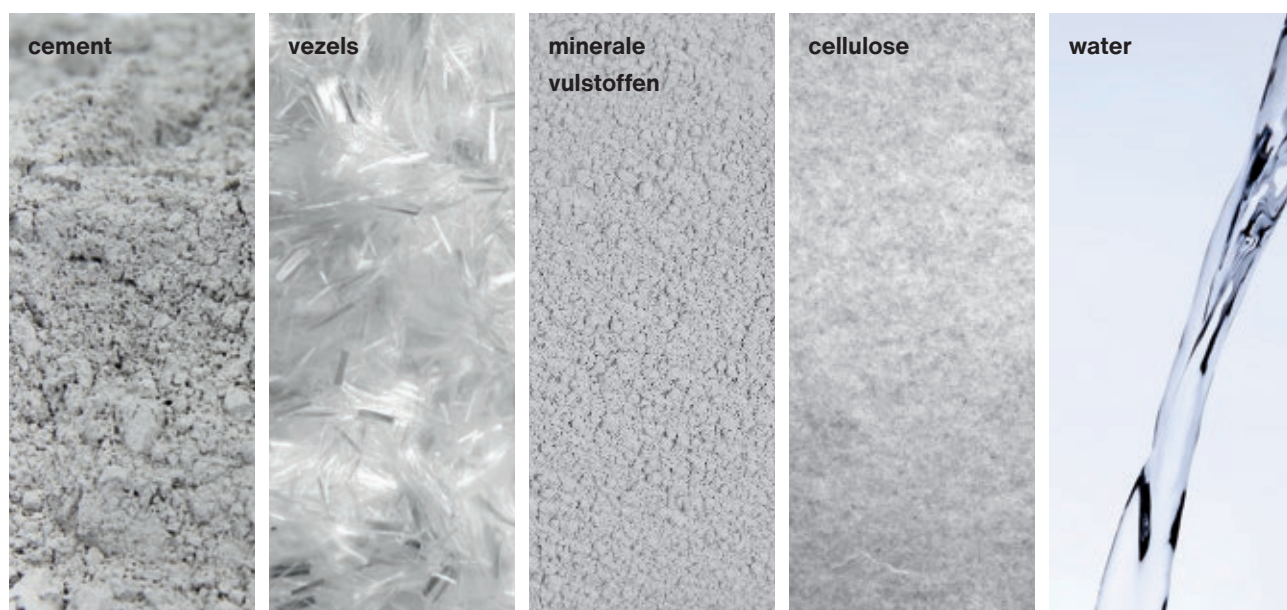

De natuurlijke keuze – voor een duurzaam resultaat

Swisspearl Plank en Swisspearl Panel bestaan uit vezelcement, getuigen van een typische Scandinavische degelijkheid en zijn zo vervaardigd dat ze levenslang meegaan. Ze houden zich staande in alle mogelijke weersomstandigheden, van een brandende zon tot harde regenbuien en heuse sneeuwstorm. En dat quasi zonder onderhoud.

Als écht natuurproduct, gemaakt van cement, water, mineralen en vezels, inspireert vezelcement met zijn duurzame en expressieve karakter wereldwijd nieuwe ideeën rond het design en de opbouw van gevelpartijen.

Elk paneel is ontworpen met een sterke focus op:

- duurzaamheid – bestand tegen vocht, vuil en slijtage
- brandveiligheid – de veiligheid van mens en eigendom staat voorop
- gebruikscomfort – nagenoeg geen onderhoud
- weerstand – rot of schimmel krijgt geen kans