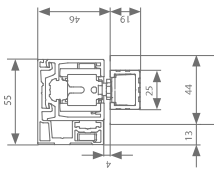

Muurbevestiging 44 mm

stel uw set samen

Profielen

	Max. deurbreedte	Lengte	
Loopprofiel	1000 mm	2000 mm	AAA.11000200.02 AAA.11000200.07 AAA.11000200.05
	1500 mm	3000 mm	AAA.11000300.02 AAA.11000300.07 AAA.11000300.05
	2000 mm	4000 mm	AAA.11000400.02 AAA.11000400.07 AAA.11000400.05
	3000 mm	6000 mm	AAA.11000600.02 AAA.11000600.07 AAA.11000600.05
ESSI*-module (optie)		100 mm	AAA.11010010.02 AAA.11010010.07 AAA.11010010.05
Muurprofiel	1000 mm	2000 mm	AAA.13100200.02 AAA.13100200.07 AAA.13100200.05
	1500 mm	3000 mm	AAA.13100300.02 AAA.13100300.07 AAA.13100300.05
	2000 mm	4000 mm	AAA.13100400.02 AAA.13100400.07 AAA.13100400.05
	3000 mm	6000 mm	AAA.13100600.02 AAA.13100600.07 AAA.13100600.05
+ bevestigingsset		1 per 3 m	AAA.13010000.07
Set eindkappen			AAA.93100000.02 AAA.93100000.07 AAA.93100000.05
Compactprofiel (optioneel)	1000 mm	248 mm*	AAA.14000025.00 (2 x)
	1250 mm	1000 mm	AAA.14000100.00
	1500 mm	1250 mm	AAA.14000125.00
	2000 mm	1500 mm	AAA.14000150.00
	3000 mm	2000 mm	AAA.14000200.00
	6000 mm	6000 mm	AAA.14000300.00 AAA.14000600.00
Eindkap compactprofiel (optioneel)			AAA.94000000.02 AAA.94000000.07 AAA.94000000.05
Ondergeleidsprofiel	1000 mm	1000 mm	AAA.15000100.00
	1250 mm	1250 mm	AAA.15000125.00
	1500 mm	1500 mm	AAA.15000150.00
	2000 mm	2000 mm	AAA.15000200.00
	3000 mm	3000 mm	AAA.15000300.00
	6000 mm	6000 mm	AAA.15000600.00

* kan niet gecombineerd worden met ESSI*

Manuele garnituur

	Min. deurbreedte	Min. deurbreedte ESSI	Artikelnummer	
Manual fix	Met 2 stoppers	357 mm	443 mm	AAA.20100000.00
	Dubbelwerkende softclose	590 mm	664 mm	AAA.20120000.00
Auto-fix	Met 2 stoppers	357 mm	443 mm	AAA.20200000.00
	Dubbelwerkende softclose	590 mm	664 mm	AAA.20220000.00

Totaalsets

	Max. deurbreedte	Lengte	
Met 2 stoppers	1000 mm	2000 mm	AAA.33100200.02 AAA.33100200.07 AAA.33100200.05
Dubbelwerkende softclose	1000 mm	2000 mm	AAA.33102200.02 AAA.33102200.07 AAA.33102200.05