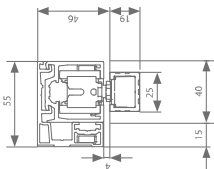

Technische tekeningen

Muurbevestiging 40 mm