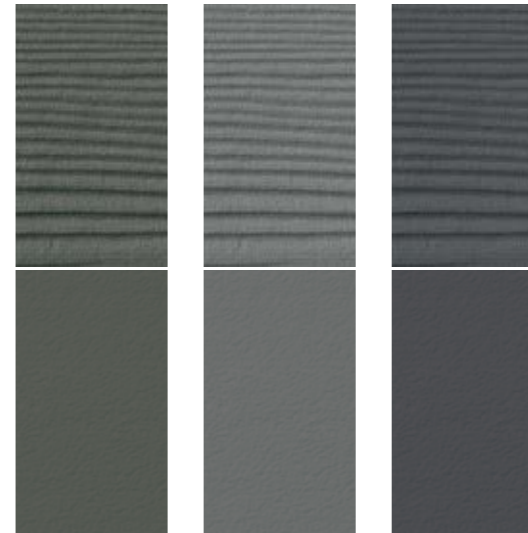

C07 Krijtwit

C77 Kiezelgrijs

C15 Staalgrijs

C18 Leisteengrijs

C50 Zwart

C21 Walnootbruin

C52 Parelgrijs

C73 Oceaanblauw

C75 Metaalgroen

C74 Basaltgrijs

C18 Leisteengrijs

C03 Kleibruin

C76 Theegroen

C10 Hemelsblauw

Alle collecties zijn verkrijgbaar in Click Wood, Click Smooth* en Lap Wood.

*De Natural, Expressive en Classic Collection in Click Smooth hebben mogelijk een langere levertermijn.