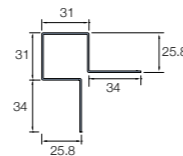

MAKKELIJK TE INSTALLEREN

Aluminiumprofielen

Wij bieden een compleet assortiment aluminiumprofielen in bijpassende kleuren voor Cedral Lap en Cedral Click.

Voor meer informatie kan je de toepassingsrichtlijnen raadplegen via www.cedral.world.

Profielen (maten in mm)

Buitenhoek symmetrisch

Dit profiel kan worden gebruikt als afwerking van buitenhoeken.