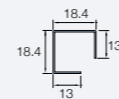

Aansluiting buitenhoek

Voor de verbinding tussen de buitenhoekprofielen.

Enkel in het zwart verkrijgbaar. Lengte 300 mm.

Startprofiel horizontaal

Voor het starten van een horizontale plaatsing van de gevelstroken.