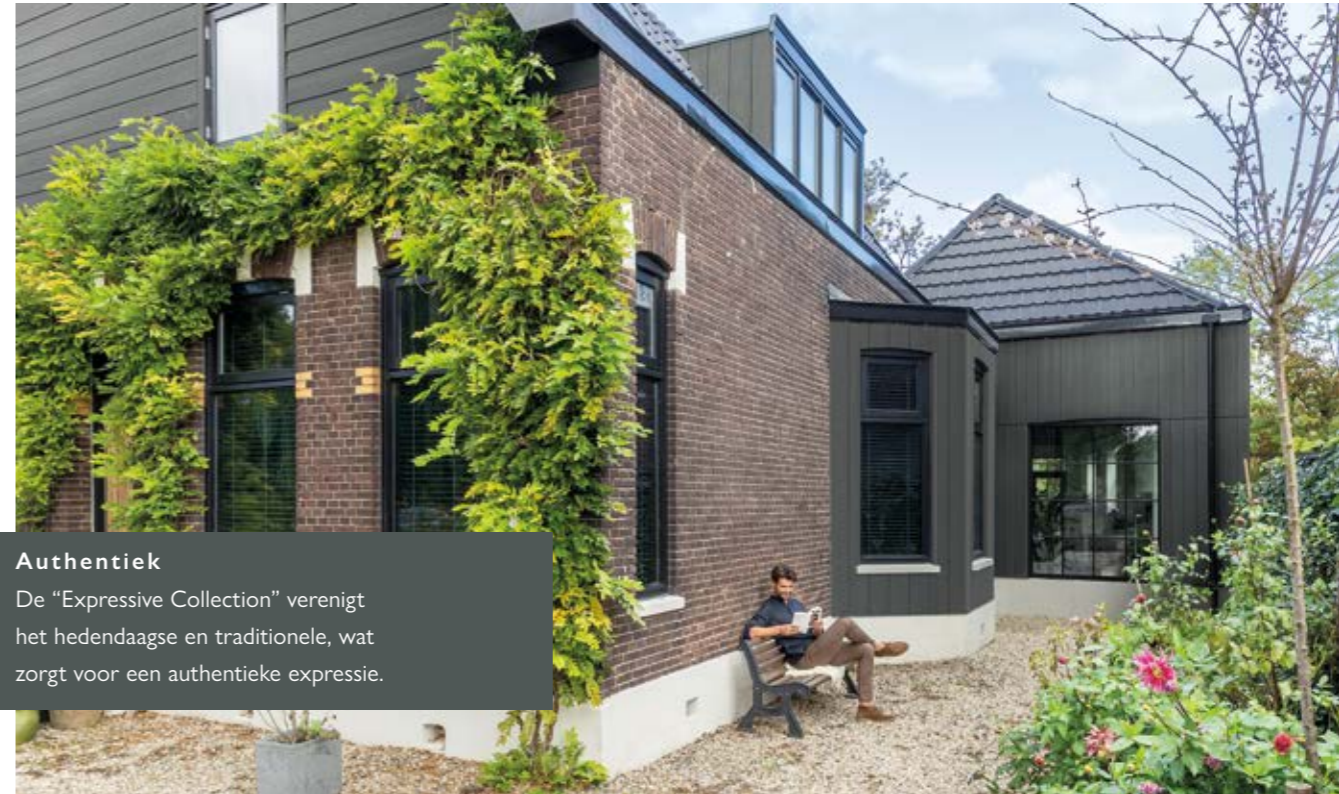

Expressive Collection

Een woning met karakter

Activeer de kracht en de authenticiteit van jouw woning

Een rijk kleurenpalet ontworpen om bestaande bouwmaterialen aan te vullen of te contrasteren. Diep gesatureerde tinten, geïnspireerd op baksteen, metaal en staal, creëren een unieke en opvallende uitstraling.

Cedral Lap Wood en Click Wood
C75 **Metaalgroen**
Horizontaal en verticaal