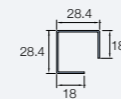

Aansluiting buitenhoek

Voor de verbinding tussen de buitenhoekprofielen.

Enkel in het zwart verkrijgbaar. Lengte 300 mm.

Startprofiel horizontaal

Voor het starten van een horizontale plaatsing van de gevelstroken.