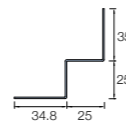

Buitenhoek asymmetrisch

Kan worden gebruikt als buitenhoekprofiel of als afwerking van een raam.

Niet van toepassing

Binnenhoek

Voor de afwerking van een binnenhoek, zodat een afdichting ontstaat tussen de Cedral-bekleding in de hoek.