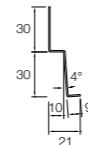

Aansluiting buitenhoek

Voor de verbinding tussen de buitenhoekprofielen.

Enkel in het zwart verkrijgbaar. Lengte 300 mm.

Startprofiel horizontaal

Voor het starten van een horizontale plaatsing van de gevelstroken.