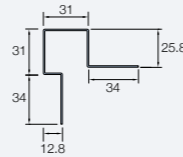

Buitenhoek asymmetrisch

Kan worden gebruikt als buitenhoekprofiel of als afwerking van een raam.

Niet van toepassing

Binnenhoek

Voor de afwerking van een binnenhoek, zodat een afdichting ontstaat tussen de Cedral-bekleding in de hoek.