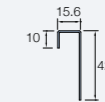

Profielen (maten in mm)

Startprofiel verticaal

Voor het starten van een verticale plaatsing van de gevelstroken.

Cedral Lap

Niet van toepassing

Aansluitprofiel

Om Cedral in dagkanten van ramen af te werken.