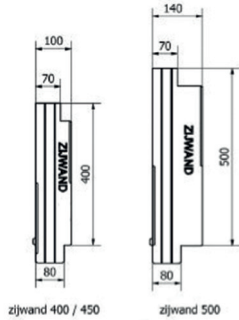

Heeft u behoefte aan advies over funderingen en vloeren, neem dan contact op met onze specialist.

Complete fundering en PS-combinatievloer op maat.

Fundering op palen

- 30 x 40 cm
- 30 x 50 cm
- 35 x 40 cm
- 35 x 50 cm
- 40 x 50 cm

RC-waarde van de vloer

Bouwstaalmaat 2 x 3 meter per stuk

- Rond 6

G/K

Type G heeft een hart-op-hart maat van 600 mm
Type K heeft een hart-op-hart maat van 480 mm

Breedtemaat B1 en B2

Lengtemaat L1

Hulpmaterialen