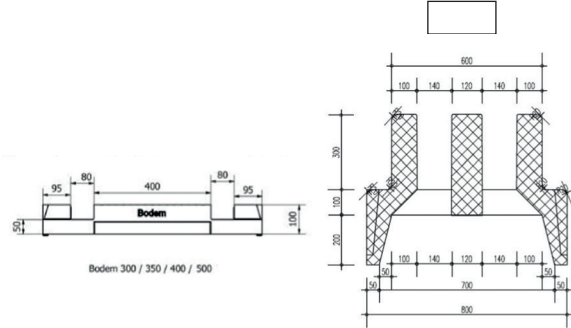

Ekokist strokenfundering