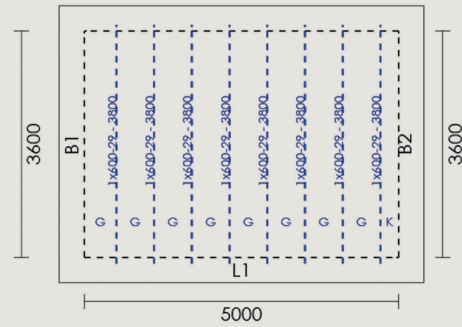

Ekokist strokenfundering

Standaard wapeningkorf voor genoemde afmeting

- PS-combinatievloer betonnen liggers
- PS-combinatievloer stalen liggers - droog
- PS-combinatievloer stalen liggers - nat

RC-waarde van de vloer

RC-waarde van de vloer

Bouwstaalmaat 2 x 3 meter per stuk

- Rond 6

G/K

Type G heeft een hart-op-hart maat van 600 mm
Type K heeft een hart-op-hart maat van 480 mm

Breedtemaat B1 en B2

Lengtemaat L1

Hulpmaterialen