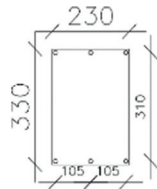

Standaard wapeningkorf voor genoemde afmeting

- PS-combinatievloer betonnen liggers ☐
- PS-combinatievloer stalen liggers - droog ☐
- PS-combinatievloer stalen liggers - nat ☐

RC-waarde van de vloer

☐	3,5	☐	4	☐	4,5
☐	5	☐	5,5	☐	6